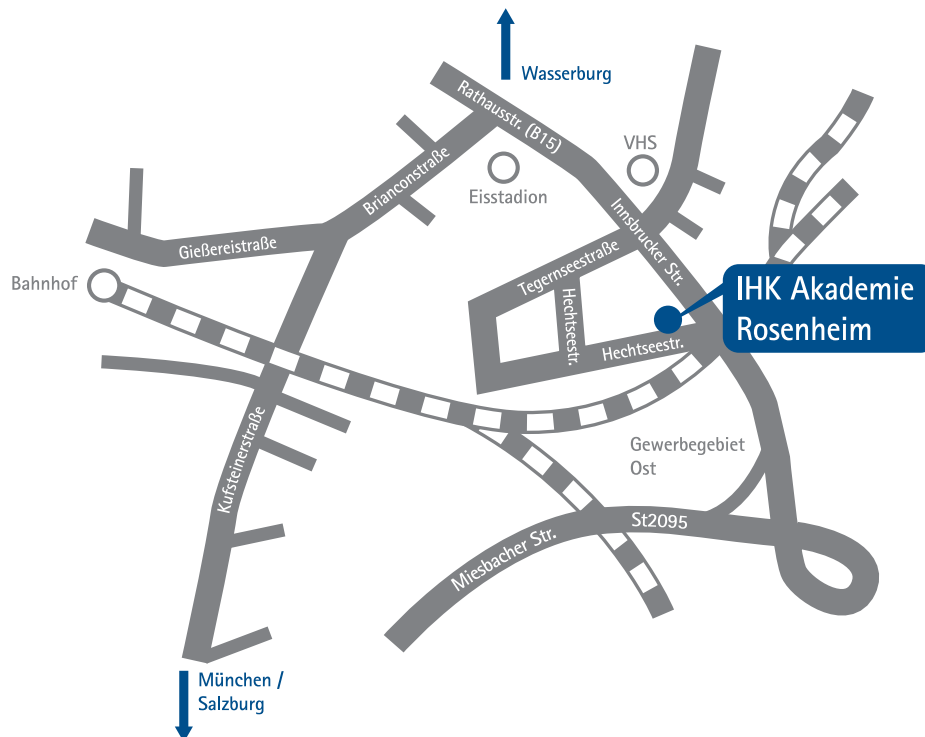

## **IHK Akademie Rosenheim** Hechtseestraße 16, 83022 Rosenheim

So finden Sie uns:

### **Von Süden:**

Über die A8 München/Salzburg Ausfahrt Rosenheim. Rechts die B15 bis zum Stadteingang. An der ersten Kreuzung (vor dem grünen Einrichtungshaus) rechts auf die Umgehungsstraße und über die Bahnbrücke. Nach der nächsten Unrerführung wieder rechts in Richtung Gewerbegebiet Ost. An der nächsten Ampel links in die Tegernsee- und Hechtseestraße (Beschilderung TÜV). Wieder links in die Hechtseestraße und am Ende nochmals links zum Dienstleistungszentrum (DLC).

### **Von Norden:**

Über die B15 Landshut/Rosenheim nach Rosenheim. In Rosenheim an der zweiten Kreuzung links der B15 (Prinzregentenstraße) folgen bis über die Mangfallbrücke. Danach an der Ampelkreuzung rechts in die Tegernsee- und Hechtseestraße (Beschilderung TÜV) einbiegen. Gleich wieder links in die Hechtseestraße und am Ende nochmals links zum Dienstleistungszentrum (DLC).